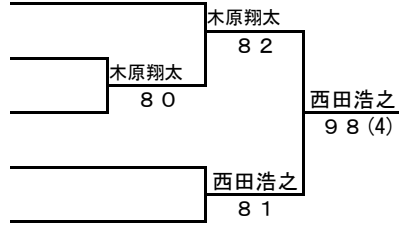

第51回福井市長杯室内テニス選手権大会

平成28年12月24日(土)

福井市営体育館

男子シングルス予選

【予選Aブロック】

1 谷 久美夫	A T P
2 木原 翔太	S A S C
3 為永 直昭	ヒットイント®アテニススクール
4 西田 浩之	tennis villa
5 赤土 正剛	三国ポーム