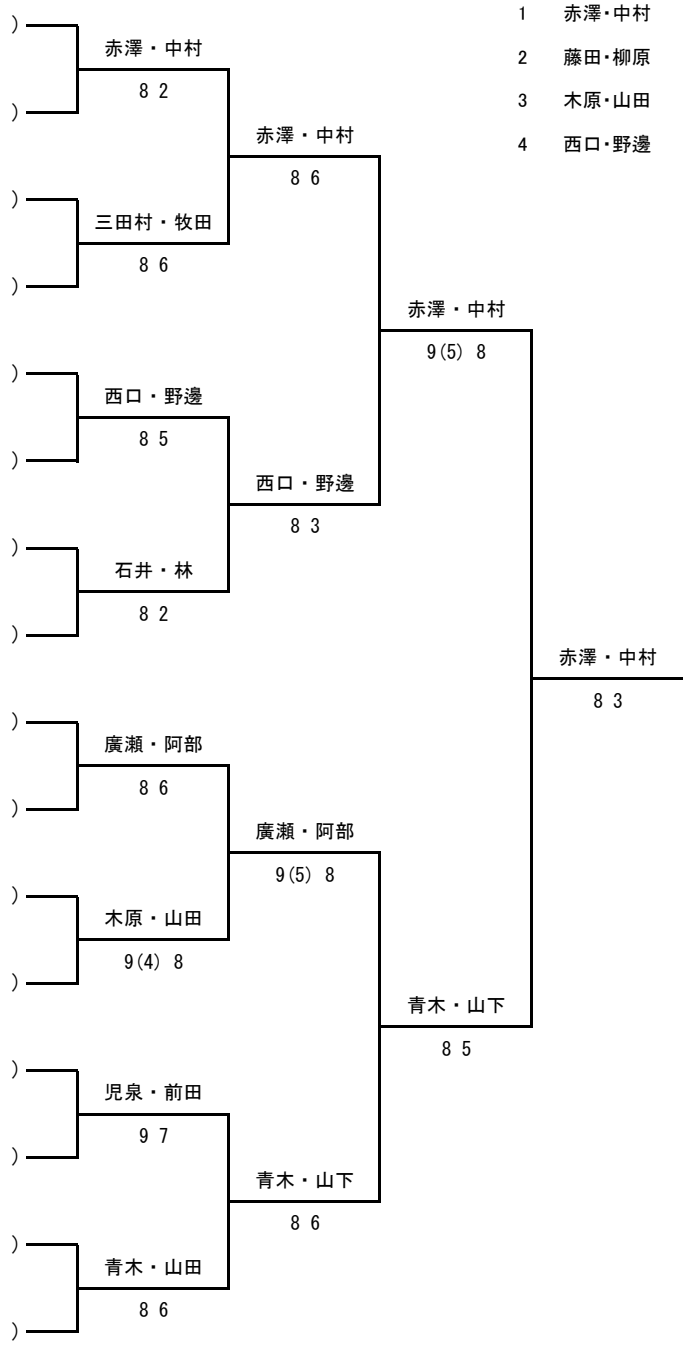

第51回福井市長杯室内テニス選手権大会
平成29年1月7日(土)
福井市営体育館

男子シングル本戦

				シード	FCP	
①	1	児泉 豪	(虎子浪TC)	1	児泉 豪	1
	2	石森 翔	(東安居TC)	2	内田 浩二	4
Q	3	姉崎 智士	(Ship's)	3	竹内 奨	5
	4	阿部 祥大	(ヒットインテニススクール)	4	前田 典昭	10
④	5	前田 典昭	(Jellyfish)			
Q	6	石川 直紀	(check'in)			
Q	7	西田 浩之	(tennis villa)			
	8	近藤 幸治	(県庁TC)			
	9	山本 隆彦	(Jellyfish)			
	10	藤田 彰	(福井村田TC)			
	11	石井 忠博	(セーレン)			
③	12	竹内 奨	(Cerise)			
	13	梅木 陽一	(いわし)			
	14	岩尾 拓	(S A S C)			
Q	15	小倉 友輔	(Jellyfish)			
②	16	内田 浩二	(tennis villa)			

児泉	8 3	児泉	8 2	西田	8 4	小倉	8 5
阿部	8 6	阿部	8 5	西田	8 5	小倉	8 5
前田	9 7	前田	8 6	藤田	8 6	小倉	8 5
西田	8 0	西田	8 5	石井	8 5	小倉	8 4
藤田	9 7	藤田	8 5	梅木	8 5	小倉	8 3
石井	8 5	石井	8 5	小倉	8 5		
竹内	8 5	竹内	8 3				
梅木	8 5						
岩尾	8 5						
小倉	8 5						
内田	8 3						

第51回福井市長杯室内テニス選手権大会
 平成29年1月7日(土)
 福井市営体育館

女子シングル本戦

	シード	FCP
① 1 滝波 緑 (福井TC)	1 滝波 緑	1
Q 2 児泉 和美 (虎子浪TC)	2 寺地 和枝	2
3 村上 水彩 (福井テニススポーツ少年団)	3 中田 小百合	3
④ 4 内田 奈穂美 (tennis villa)	4 内田 奈穂美	9
5 佐々木 博美 (Let's play)		
Q LL 松村 結奈 6 市原 優 (TEAM プレジャー)		
Q 7 桑野 万尋 (福井テニススポーツ少年団)		
Q 8 田中 知子 (Let's play)		
③ 9 中田 小百合 (tennis villa)		
10 佐々木 弘美 (MTK)		
11 安本 典子 (宝永体協)		
② 12 寺地 和枝 (気比クラブ)		

男子ダブルス本戦

	シード	FCP
① 1 赤澤 悠 中村 隆志 (TEAMプレイヤー TEAMプレイヤー)	1 赤澤・中村	1・2
2 鈴木 健幸 浅岡 隆司 (東安居TC 虎子浪TC)	2 藤田・柳原	10・10
3 松塚 竹彦 山本 隆彦 (Jellyfish Jellyfish)	3 木原・山田	13・13
4 三田村 亮実 牧田 晃輝 (AW-I ヒットイントアテニススクール)	4 西口・野邊	17・22
④ 5 西口 正剛 野邊 崇嗣 (tennis villa check'in)		
Q 6 伊藤 和人 穂積 凌平 (Jellyfish Jellyfish)		
7 中野 仁之 向井 竜一 (ATP T L T C)		
Q 8 石井 忠博 林 基史 (セーレン セーレン)		
Q 9 小倉 友輔 渡部 友斗 (Jellyfish Jellyfish)		
10 廣瀬 裕輝 阿部 祥大 (ヒットイントアテニススクール ヒットイントアテニススクール)		
11 八木 健文 高野 博之 (ポリTB ポリTB)		
③ 12 木原 翔太 山田 健太郎 (SASC SASC)		
13 池田 良史 土井 智文 (SASC Jellyfish)		
14 児泉 豪 前田 典昭 (虎子浪 Jellyfish)		
Q 15 青木 勇武 山下 勇樹 (tennis villa AW-I)		
② 16 藤田 彰 柳原 将俊 (福井村田 福井村田)		