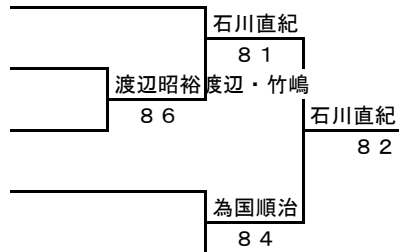

【予選Cブロック】

1 石川 直紀	check' in
2 渡辺 昭裕	tennis villa
3 山本 勇斗	ヒットイント®アテニススクール
4 山本 伸明	Cerise
5 為国 順治	S A S C