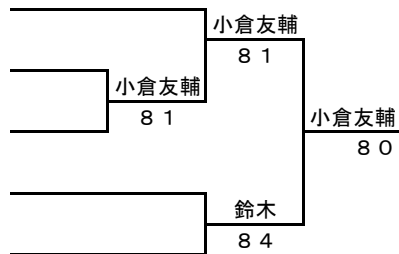

【予選Bブロック】

- | | |
|---------|------------------------------|
| 1 姉崎 智士 | Ship's |
| 2 BYE | |
| 3 前田 陽祐 | 鯖江ジュニア |
| 4 恩田 浩 | ヒットイント [®] アテニススクール |
| 5 八木 健文 | ポリTB |

【予選Cブロック】

- | | |
|---------|------------------------------|
| 1 石川 直紀 | check' in |
| 2 渡辺 昭裕 | tennis villa |
| 3 山本 勇斗 | ヒットイント [®] アテニススクール |
| 4 山本 伸明 | Cerise |
| 5 為国 順治 | S A S C |

【予選Dブロック】

- | | |
|----------|--------------|
| 1 清水 勝弘 | tennis villa |
| 2 小倉 友輔 | Jellyfish |
| 3 五十嵐 隆文 | Cerise |
| 4 中山 愛士 | 勝山ローン |
| 5 鈴木 明 | tennis villa |

第51回福井市長杯室内テニス選手権大会
平成28年12月24日(土)

福井市営体育館