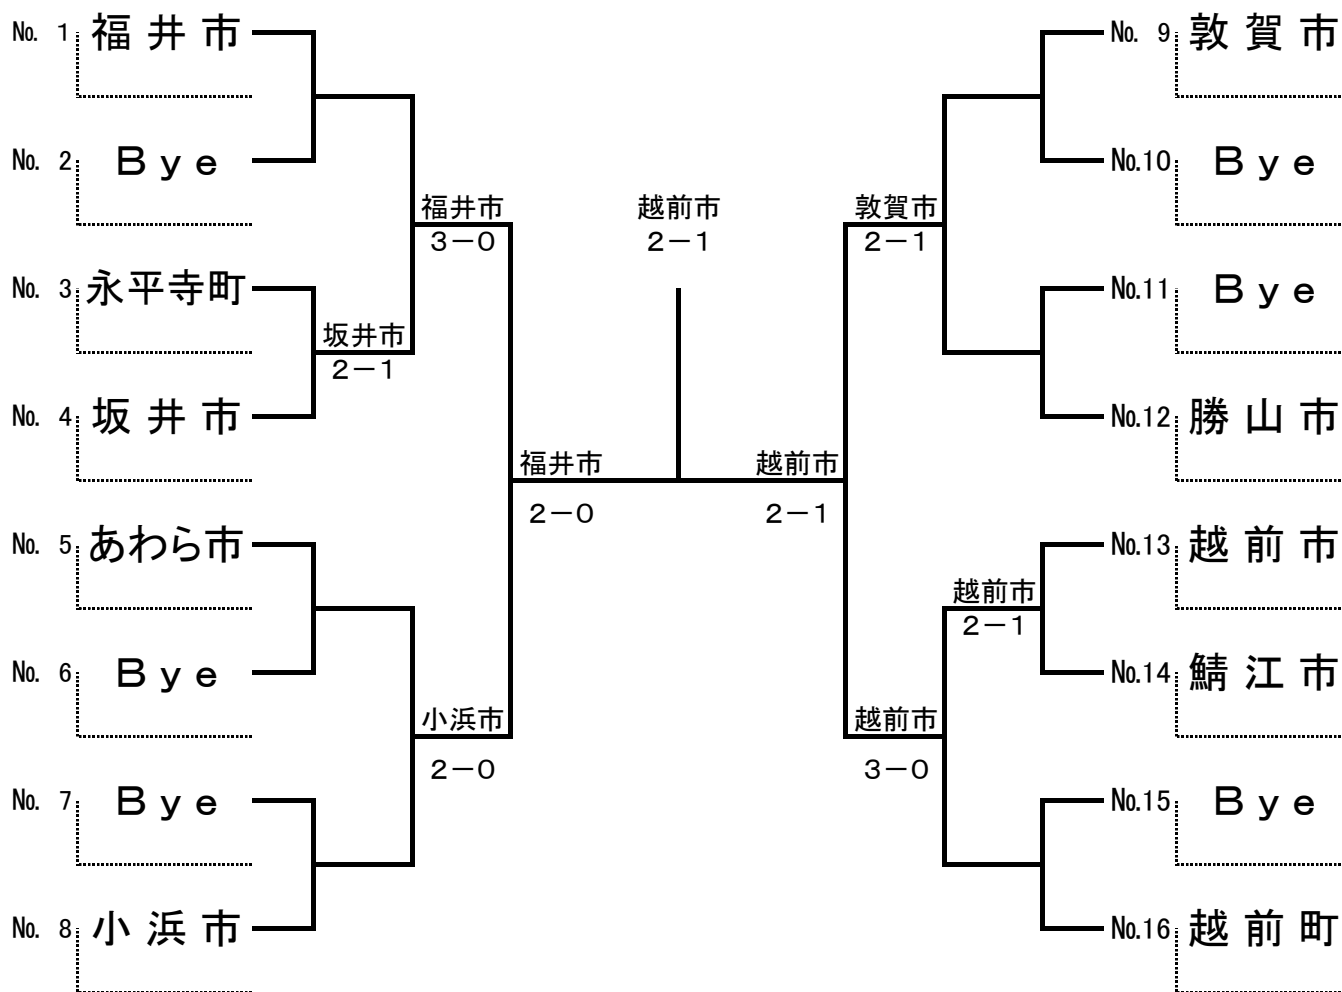

7. テニス競技 一般男子 (市町対抗の部)

一般女子 (市町対抗の部)

県民スポーツ祭 テニス競技 高校男子 団体戦

8月5日 福井市わかばテニスコート

1R1	2	武生商業	2-1	福井商業	3
D1		谷奥甲太 中嶋圭輝	5-7	齊藤竜希 前田大智	
S1		西島大成	6-2	片岡優樹	
S2		五十嵐隆貴	6-2	友寄雄太	

2R1	1	敦賀気比	3-0	武生商業	2
D1		小泉雄也 千代拓実	6-2	坂下史宝 石本京冴	
S1		中村皓哉	6-3	西島大成	
S2		徳本光希	6-1	五十嵐隆貴	