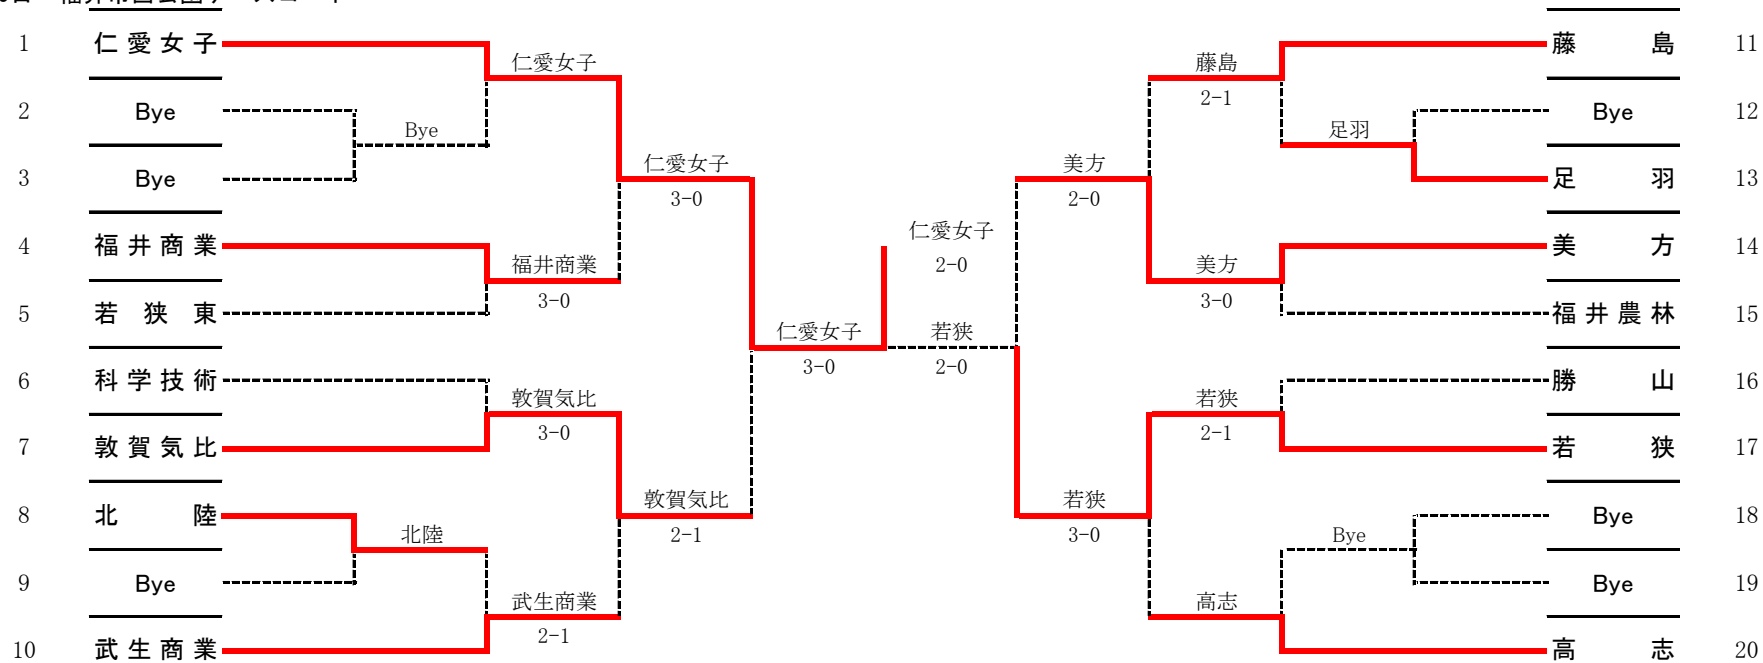

県民スポーツ祭 テニス競技 高校女子 団体戦

8月5日 福井市西公園テニスコート