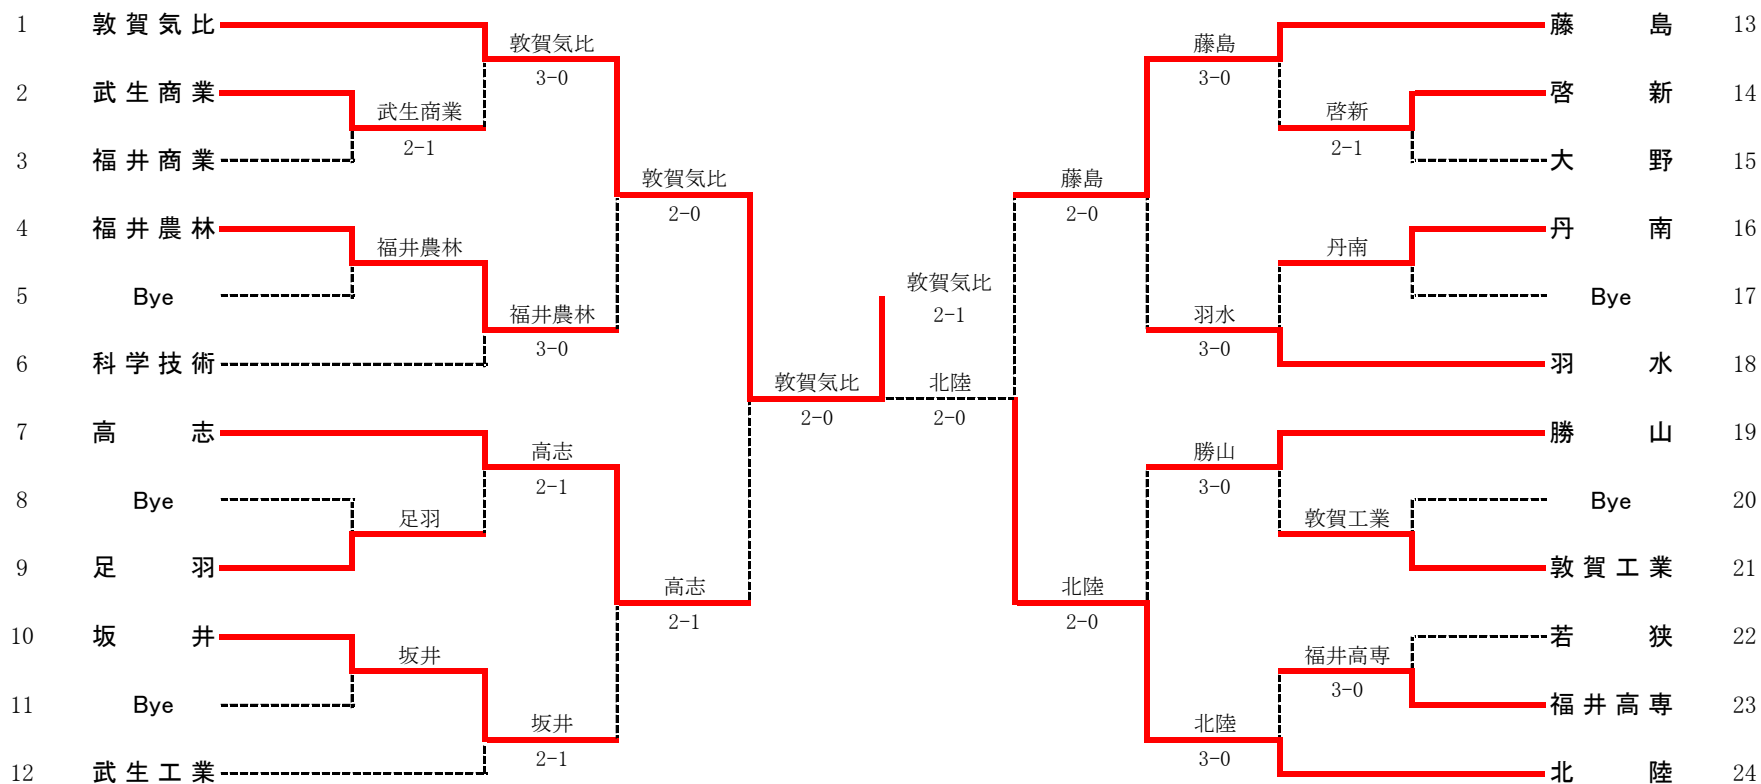

県民スポーツ祭 テニス競技 高校男子 団体戦

8月5日 福井市わかばテニスコート