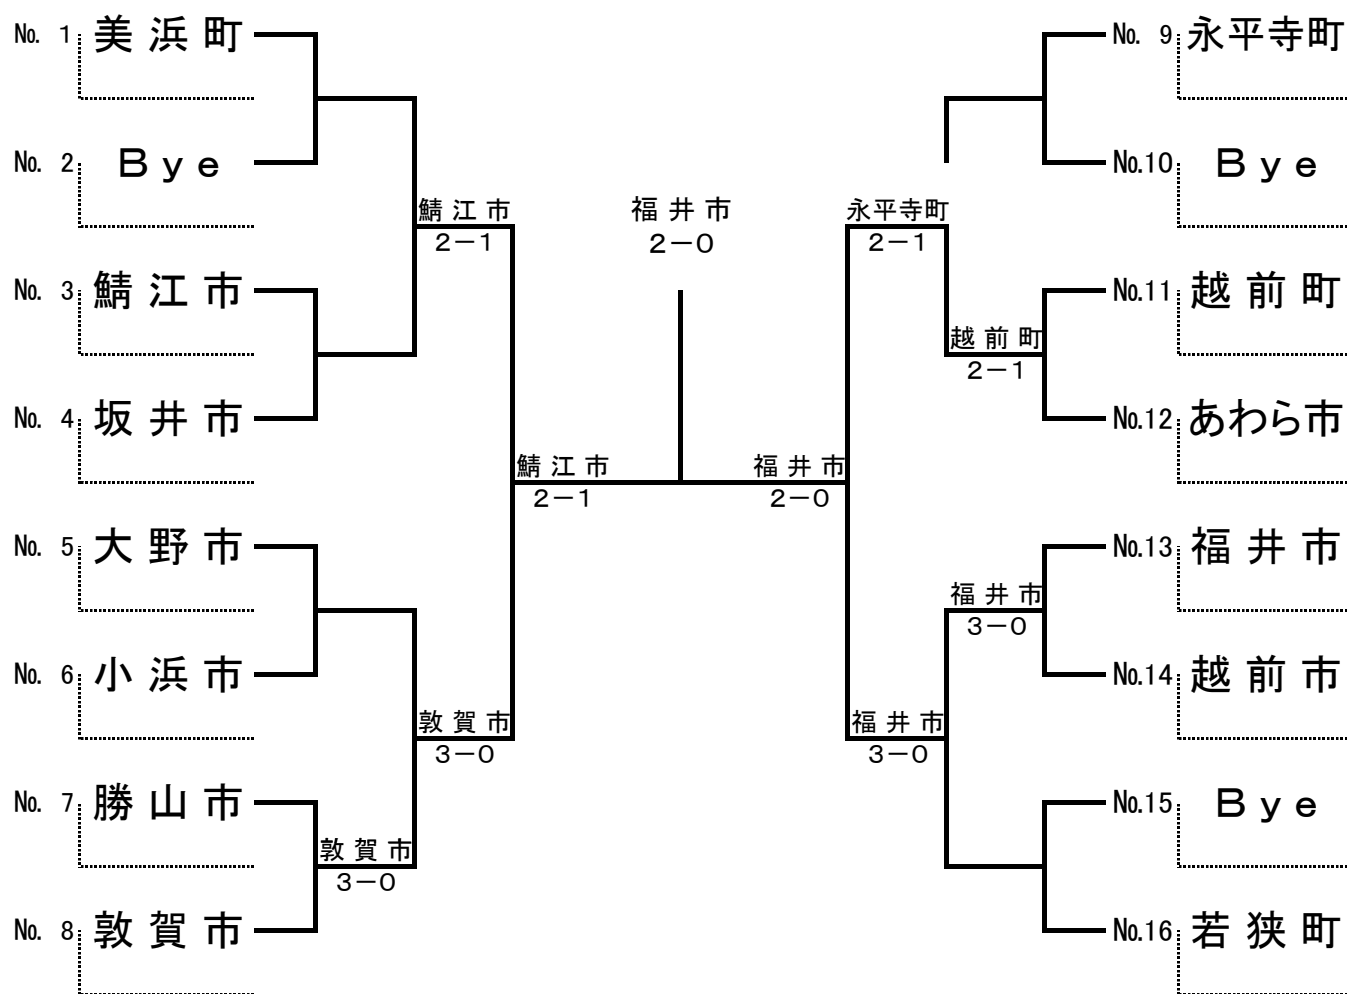

7. テニス競技 一般男子 (市町対抗の部)

一般女子 (市町対抗の部)

県民スポーツ祭 テニス競技 高校男子 団体戦

8月5日 福井市わかばテニスコート

1R1	2	武生商業	2-1	福井商業	3
D1		谷奥甲太 中嶋圭輝	5-7	齊藤竜希 前田大智	
S1		西島大成	6-2	片岡優樹	
S2		五十嵐隆貴	6-2	友寄雄太	

2R1	1	敦賀気比	3-0	武生商業	2
D1		小泉雄也 千代拓実	6-2	坂下史宝 石本京冴	
S1		中村皓哉	6-3	西島大成	
S2		徳本光希	6-1	五十嵐隆貴	