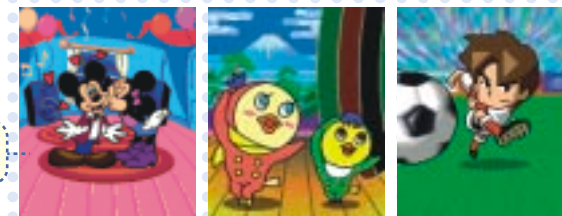

16ドット表示

▶▶▶ Character

ミッキーマウスも仲間入り! キャラクターがさらにキュート。

ディズニーキャラクターも内蔵! 画面を楽しくアレンジ。

大好評カラーアニメに、ディズニーキャラクターが仲間入り。3種類からお気に入りのキャラクターが選べます。

ミッキーが「N」に登場!

©Disney

操作にあわせて楽しく動く。メール送信画面は5種類からランダムに表示!

待受時や電話の発着信時、メールの送受信時など操作や状態と連動してキャラクターが楽しく動き出します。

あとは見てのお楽しみ!

イルミネーション・ウィンドウでも大活躍!

イルミネーション・ウィンドウでもキャラクターが登場。「時報機能」で時刻を楽しくお知らせします。

もっとディズニーを楽しみたい方は...

【アクセス方法例】 Menu キーを押す → メニューリスト → 待受画面 → キャラクター → 「Disney-i」 (平成13年11月現在)