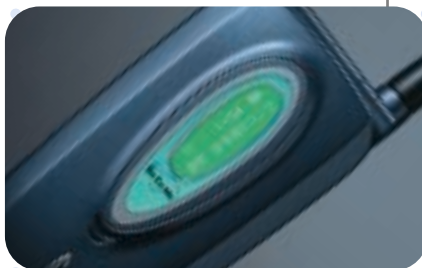

ツインのイルミネーションが8種類のトゥインクルパターン(点滅パターン)で楽しく発光。多彩な光のハーモニーで、街中での注目度もバツグンです。

通話中は、イルミネーション・ウィンドウのみの点滅になります。

閉じたままで、多彩な情報がわかる。

ウィンドウ内の表示画面が、文字やアニメーションで楽しくお知らせ。着信や時刻などが折りたたんだままでもひと目でわかります。

ディーツイン

メール着信や不在着信をお知らせ。

新着メールがあると送信者名とタイトルを表示してお知らせ。文字が流れるドロップ表示なので、長い題名もすべて読めます。電話の不在着信も表示します。

かけてきた相手をお知らせ。

着信時に相手の名前または電話番号を表示してお知らせします。特定の相手からの着信時に、電話番号を表示しないように設定することもできます。

時刻をおしゃれにお知らせ。

閉じたまま時刻がわかる便利な時計表示。デジタルまたはアナログ3種から選べます。

スワイトローズ

▶▶▶ Color Display

明るく見やすい、4096色カラー大画面。

待受画面もくっきり!