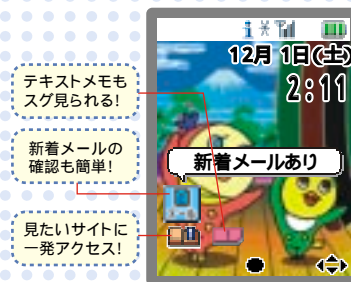

テキストメモもすぐ見られる!

新着メールの確認も簡単!

見たいサイトに一発アクセス!

メールや留守番電話、伝言メモ、テキストメモなどをアイコン表示。新着メールやお気に入りのメールアドレスにも一発アクセス。バーゲン情報などちょっとしたメモ書きも「テキストメモ」アイコンを選ぶだけですぐに確認できます。