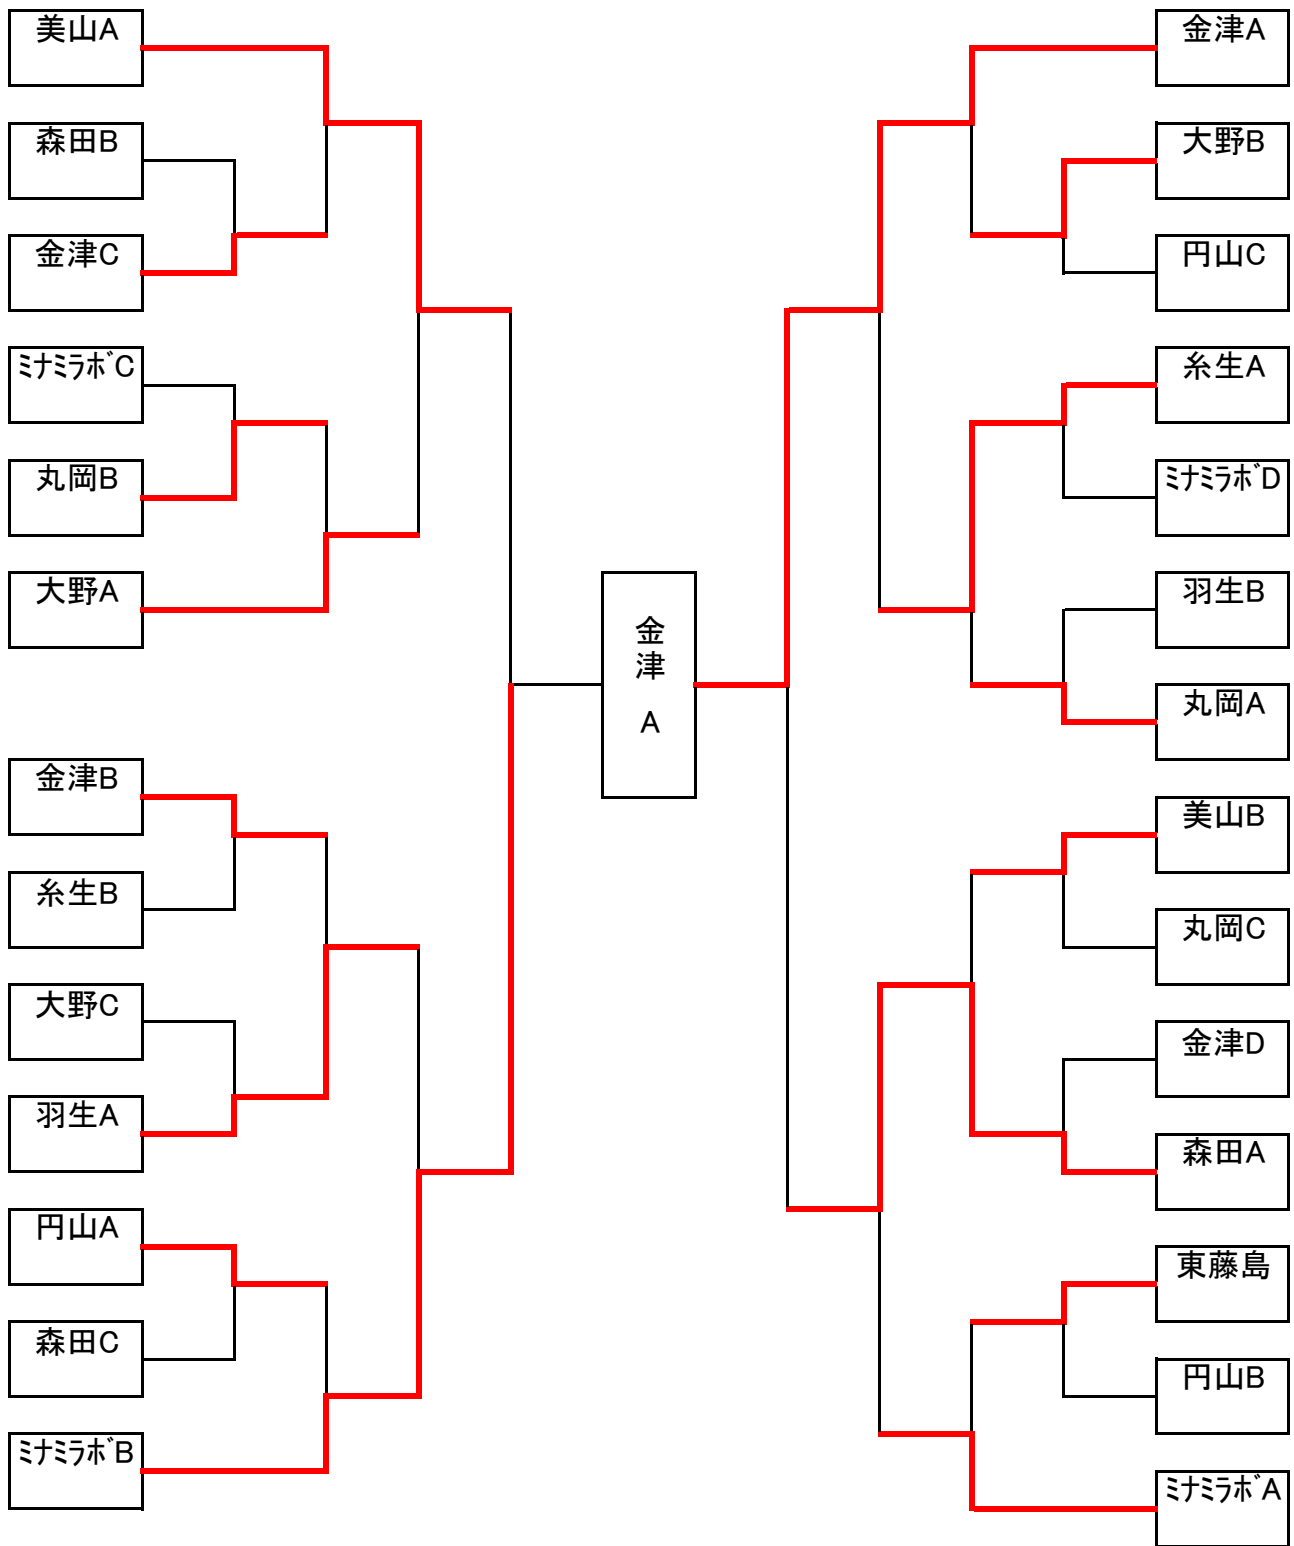

団体トーナメント

3部 予選リーグ

リーグ	1	2	3	4
1組	藤田一平 ② 円山	若泉宙歩 ③ 大野	丸子未央 ① 金津	小田恭子 ④ 羽生
2組	宇野陽太郎 ③ 羽生	天方迪也 ① 円山	土本純平 ④ 大野	伊藤朋美 ② 金津
3組	北川裕基 ① 金津	牧野紗季 ② 円山	柳瀬萌々香 ④ 大野	小田将之 ③ 羽生
4組	野村烈瑠 ① 糸生	山本真生 ② 羽生	柳瀬麻由香 ④ 大野	久保翔太郎 ③ 金津
5組	河元佑輝 ① 丸岡	竹内 綾 ② 鯖江王山	小林達尚 ④ 円山	山田喜亮 ③ 羽生
6組	土本一喜 ② 大野	玉村聡奈 ① 円山	伊藤大成 ③ 羽生	河元彩華 ④ 丸岡
7組	大久保滯 ① 森田	富澤 凪 ④ 鯖江王山	西尾遥奈 ② 大野	片矢理人 ③ 円山
8組	田中詩織 ① ミナミホ	馬道快樹 ③ 大野	伊藤丈裕 ④ 羽生	西川昇吾 ② 円山
9組	田中慎一郎 ② 鯖江王山	カセ本隆帆 ① 丸岡	土本日南子 ④ 大野	金澤咲良 ③ 金津
10組	村山加那子 ② 丸岡	橋本泰希 ① 糸生	柳瀬幹太 ③ 大野	西川実花 ④ 円山

3部決勝トーナメント

2部予選リーグ

リーグ	1	2	3	4
1組	高原俊幸 ① 東藤島	田村匡史郎 ③ 美山中	内田有美 ② ミナミホ	西 紫苑 ④ 金津
2組	大田桂市 ② 金津	堂下晴加 ③ 円山	大野侑哉 ① 東藤島	
3組	山田慶一 ② 金津	山口滉太郎 ① 羽生	野村若葉 ③ 糸生	
4組	高橋 徹 ① ミナミホ	植田達也 ② 円山	廣田雅子 ③ 森田	河元和輝 ④ 丸岡
5組	宮崎智広 ① 大野	加藤大稀 ② 森田	高原亜由美 ③ 東藤島	西川佳奈 ④ 円山
6組	栗林佳奈子 ① 森田	井上 充 ② 美山中	中山友博 ③ 丸岡	古市夏規 ④ 円山
7組	藤岡拓也 ① 羽生	片矢朋子 ③ 円山	松陰友美 ④ 森田	杉本昌穂 ② 金津
8組	大澤奈津美 ① ミナミホ	西端美樹 ③ 森田	伊藤誠人 ④ 金津	竹沢有美 ② 東藤島
9組	町井勇紀 ① 森田	円道彩季絵 ② 金津	山岸卓矢 ③ 美山中	三橋柗平 ④ 大野
10組	前田美紀 ② 円山	千田英一 ① 森田	出蔵竜也 ④ 羽生	橋本優香 ③ 糸生
11組	由水大夢 ① 丸岡	嶋津菜月 ② 金津	小林宣巧 ③ 円山	
12組	山田泰志 ① 金津	石田梨夏 ③ 森田	伊藤記子 ② 丸岡	
13組	宮本桂輔 ② 羽生	徳田晴文 ③ 森田	鈴木 優 ① ミナミホ	北川 棕 ④ 丸岡
14組	山田祐輝 ① 美山中	今村明日香 ② 丸岡	成瀬峻輔 ④ 円山	西川享宏 ③ 森田
15組	加藤 司 ② 金津	由水大雅 ① 丸岡	大澤京香 ③ ミナミホ	出蔵こずえ ④ 羽生
16組	横居美空 ① 羽生	柳沢智也 ② 森田	寺本昇平 ③ 丸岡	高宮沙也加 ④ 金津
17組	片矢剛士 ① 円山	中山愛理 ③ 丸岡	林 拓海 ② 鯖江王山	石田貴一 ④ 森田
18組	酒井香菜子 ① 大野	林 真司 ② ミナミホ	林田友希 ④ 森田	宮本知世 ③ 羽生
19組	中村高子 ② 大野	畑 友来 ① 金津	岩佐健太郎 ③ 美山中	
20組	服部 誠 ① 金津	山田佳奈 ② 羽生	村山公介 ③ 丸岡	
21組	坂本凧紗 ① 金津	馬谷遼平 ② 糸生	横川喜之 ③ 森田	
22組	中野行賢 ① 丸岡	廣部辰典 ② 金津	大野遥香 ③ 東藤島	

2部決勝トーナメント

1部予選リーグ

リーグ	1	2	3	4
1組	林 大智 ① 鯖江王山	嵯峨寛彬 ③ 金津	竹内里美 ④ 丸岡	鈴木健太郎 ② 武生二
2組	松川昌生 ① 美山中	竹川朱音 ③ 金津	舟沢惇司 ④ 円山	増谷 淳 ② 武生二
3組	丸子翔也 ① 金津	宮澤尚己 ② 武生二	桑原寿々奈 ③ 糸生	
4組	広瀬拓海 ① 美山中	戸田真人 ③ 糸生	澤田あすか ② ミナミホ	杉田千夏 ④ 美山中
5組	石倉健大 ① 美山中	坂本佳奈 ② 金津	三橋泰平 ④ 大野	村田亜美 ③ 美山中
6組	久住 慧 ② 金津	柳本英里佳 ① ミナミホ	宇野優平 ③ 美山中	町井駿亮 ④ 森田
7組	中野文賢 ① 丸岡	土田愛子 ② 羽生	藤田瑞樹 ③ 美山中	
8組	佐々木周那 ① 美山中	馬谷圭介 ③ 糸生	山腰睦美 ④ 大野	小嶋俊樹 ② 金津
9組	三橋航平 ④ 大野	丸子 成 ① 金津	木村汐里 ② ミナミホ	井上 晃 ③ 美山中
10組	伊藤匠汰 ① 森田	笠松裕太 ② 武生二	宮本克樹 ③ 羽生	野村珠久 ④ 糸生

1部決勝トーナメント