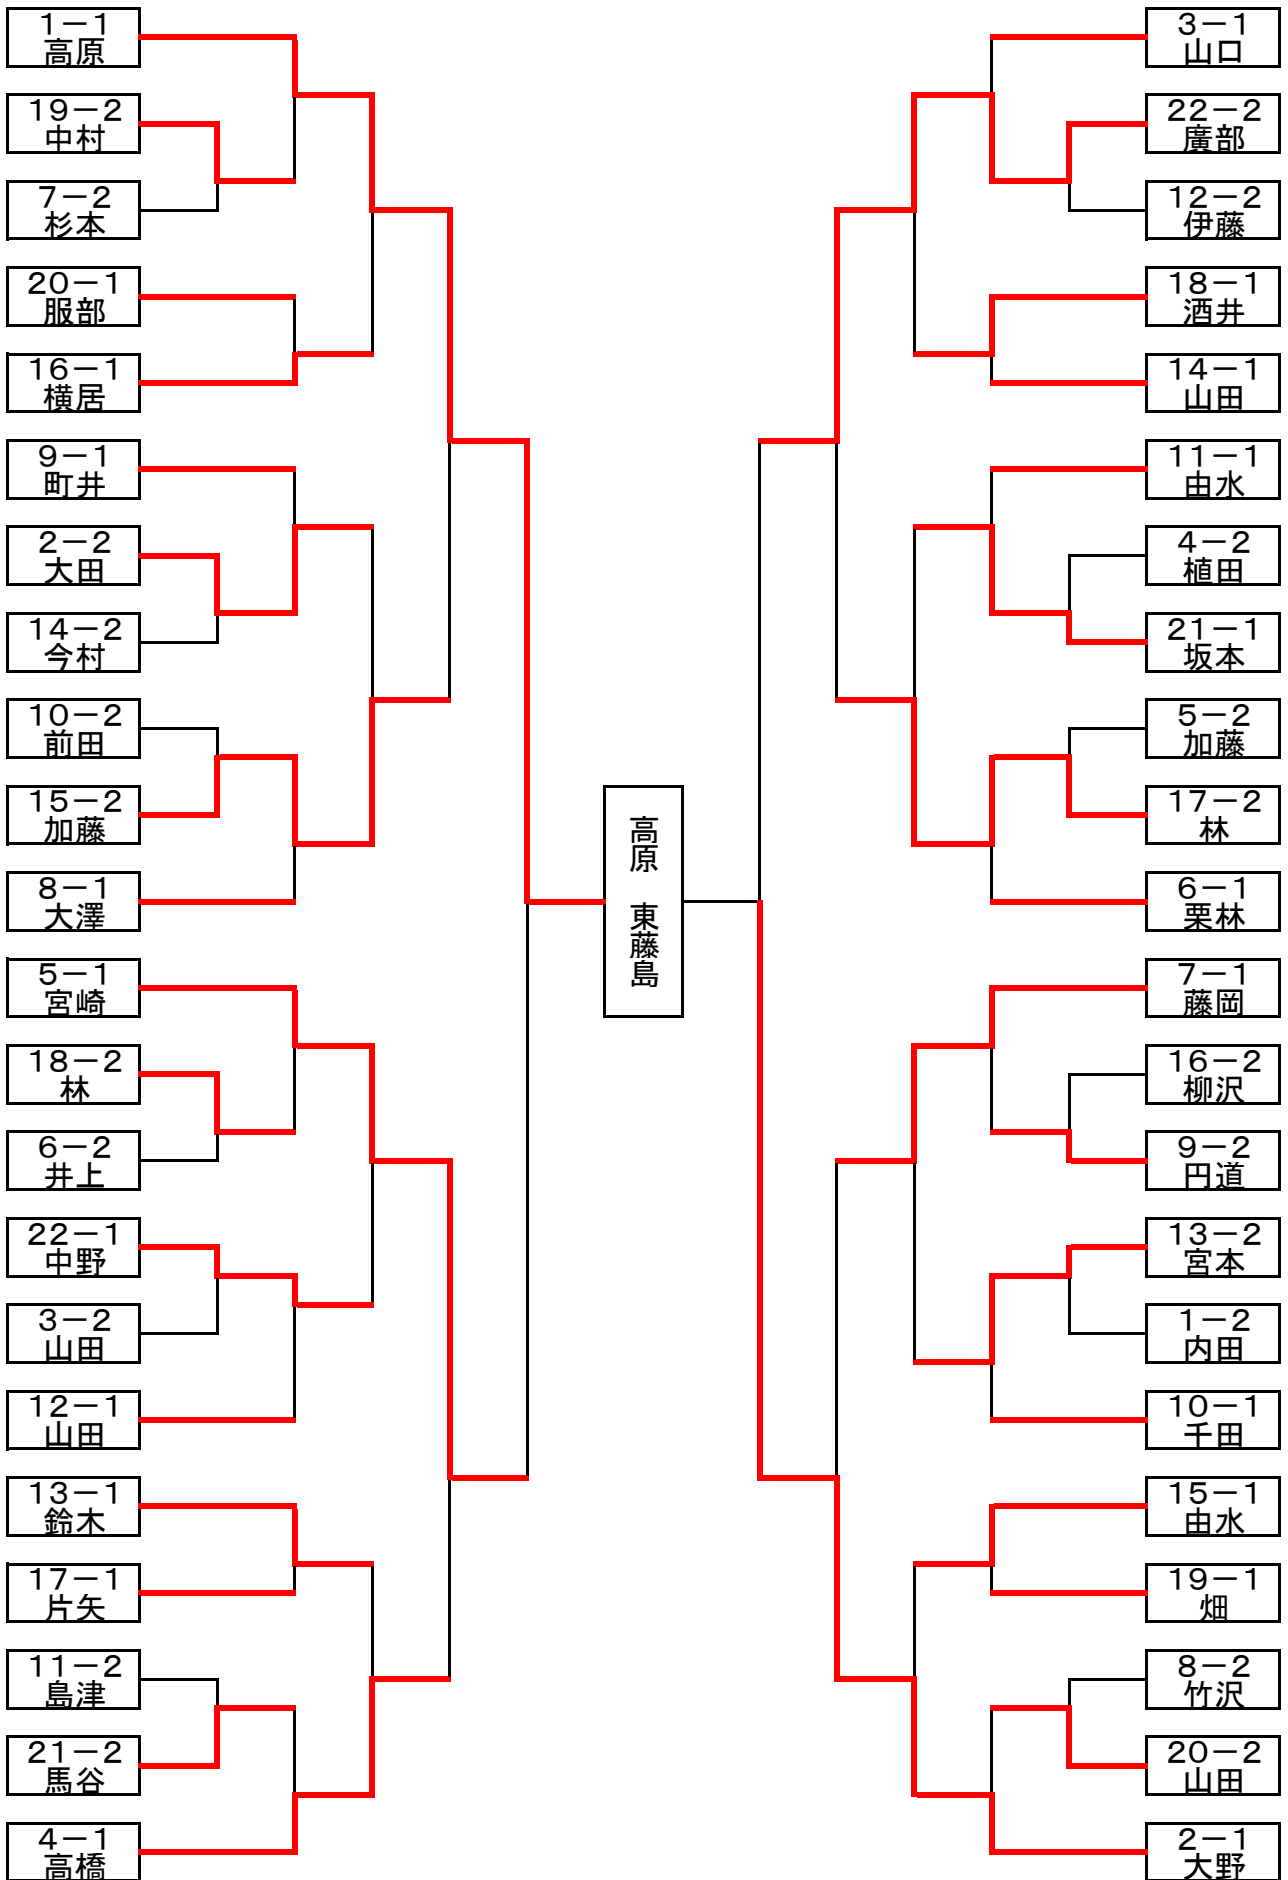

2部決勝トーナメント