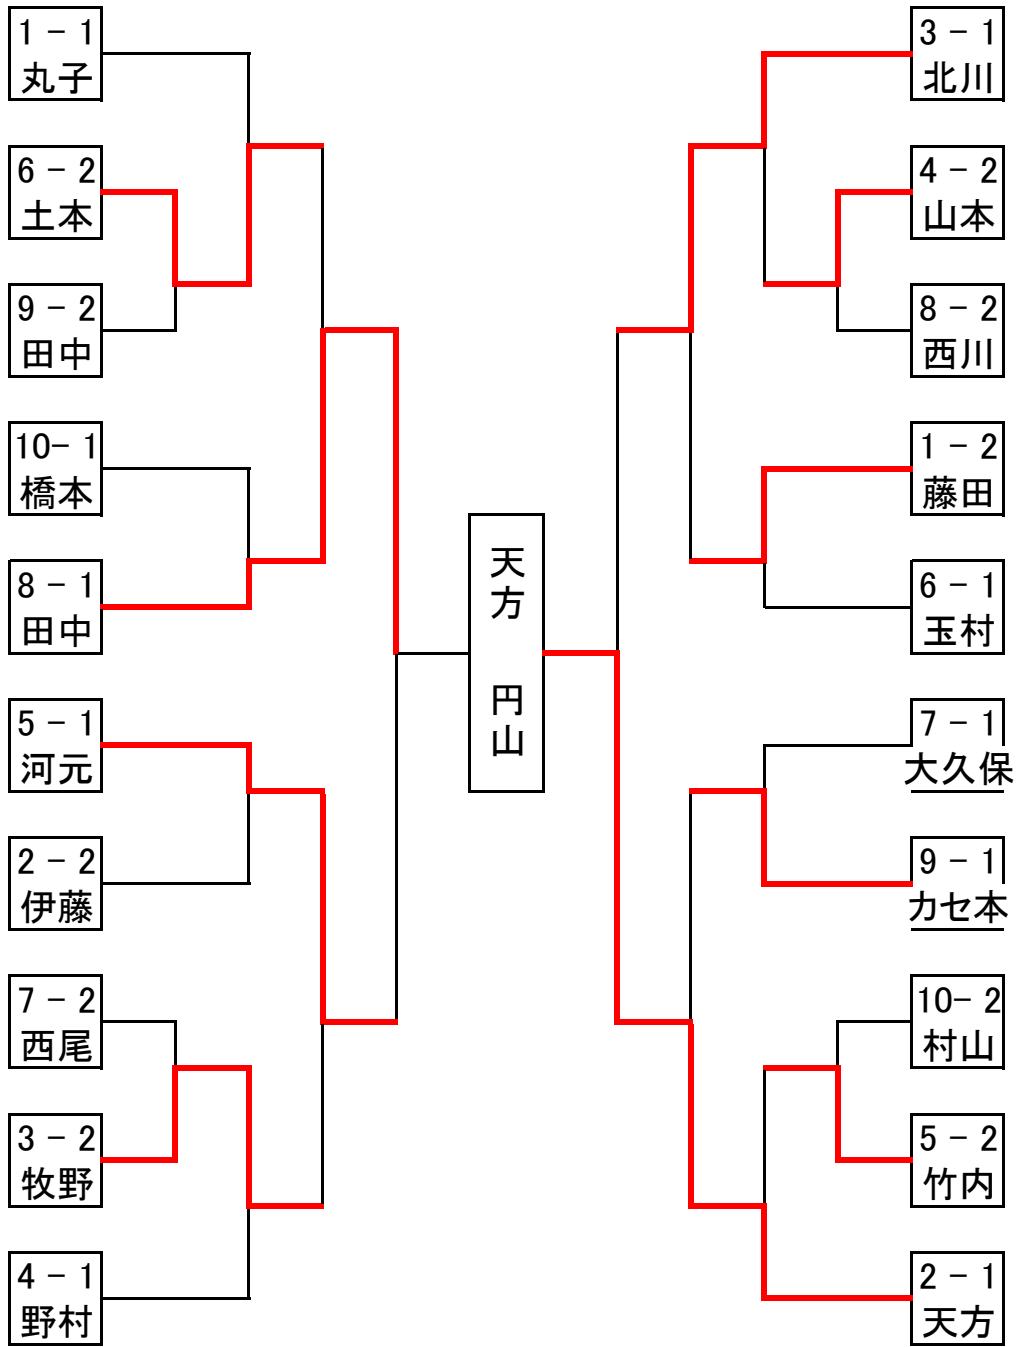

団体トーナメント

3部 予選リーグ

リーグ	1	2	3	4
1組	藤田一平 ② 円山	若泉宙歩 ③ 大野	丸子未央 ① 金津	小田恭子 ④ 羽生
2組	宇野陽太郎 ③ 羽生	天方迪也 ① 円山	土本純平 ④ 大野	伊藤朋美 ② 金津
3組	北川裕基 ① 金津	牧野紗季 ② 円山	柳瀬萌々香 ④ 大野	小田将之 ③ 羽生
4組	野村烈瑠 ① 糸生	山本真生 ② 羽生	柳瀬麻由香 ④ 大野	久保翔太郎 ③ 金津
5組	河元佑輝 ① 丸岡	竹内 綾 ② 鯖江王山	小林達尚 ④ 円山	山田喜亮 ③ 羽生
6組	土本一喜 ② 大野	玉村聡奈 ① 円山	伊藤大成 ③ 羽生	河元彩華 ④ 丸岡
7組	大久保滯 ① 森田	富澤 凪 ④ 鯖江王山	西尾遥奈 ② 大野	片矢理人 ③ 円山
8組	田中詩織 ① ミナミホ	馬道快樹 ③ 大野	伊藤丈裕 ④ 羽生	西川昇吾 ② 円山
9組	田中慎一郎 ② 鯖江王山	カセ本隆帆 ① 丸岡	土本日南子 ④ 大野	金澤咲良 ③ 金津
10組	村山加那子 ② 丸岡	橋本泰希 ① 糸生	柳瀬幹太 ③ 大野	西川実花 ④ 円山

3部決勝トーナメント

2部予選リーグ

リーグ	1	2	3	4
1組	高原俊幸 ① 東藤島	田村匡史郎 ③ 美山中	内田有美 ② ミナミホ	西 紫苑 ④ 金津
2組	大田桂市 ② 金津	堂下晴加 ③ 円山	大野侑哉 ① 東藤島	
3組	山田慶一 ② 金津	山口滉太郎 ① 羽生	野村若葉 ③ 糸生	
4組	高橋 徹 ① ミナミホ	植田達也 ② 円山	廣田雅子 ③ 森田	河元和輝 ④ 丸岡
5組	宮崎智広 ① 大野	加藤大稀 ② 森田	高原亜由美 ③ 東藤島	西川佳奈 ④ 円山
6組	栗林佳奈子 ① 森田	井上 充 ② 美山中	中山友博 ③ 丸岡	古市夏規 ④ 円山
7組	藤岡拓也 ① 羽生	片矢朋子 ③ 円山	松陰友美 ④ 森田	杉本昌穂 ② 金津
8組	大澤奈津美 ① ミナミホ	西端美樹 ③ 森田	伊藤誠人 ④ 金津	竹沢有美 ② 東藤島
9組	町井勇紀 ① 森田	円道彩季絵 ② 金津	山岸卓矢 ③ 美山中	三橋柗平 ④ 大野
10組	前田美紀 ② 円山	千田英一 ① 森田	出蔵竜也 ④ 羽生	橋本優香 ③ 糸生
11組	由水大夢 ① 丸岡	嶋津菜月 ② 金津	小林宣巧 ③ 円山	
12組	山田泰志 ① 金津	石田梨夏 ③ 森田	伊藤記子 ② 丸岡	
13組	宮本桂輔 ② 羽生	徳田晴文 ③ 森田	鈴木 優 ① ミナミホ	北川 棕 ④ 丸岡
14組	山田祐輝 ① 美山中	今村明日香 ② 丸岡	成瀬峻輔 ④ 円山	西川享宏 ③ 森田
15組	加藤 司 ② 金津	由水大雅 ① 丸岡	大澤京香 ③ ミナミホ	出蔵こずえ ④ 羽生
16組	横居美空 ① 羽生	柳沢智也 ② 森田	寺本昇平 ③ 丸岡	高宮沙也加 ④ 金津
17組	片矢剛士 ① 円山	中山愛理 ③ 丸岡	林 拓海 ② 鯖江王山	石田貴一 ④ 森田
18組	酒井香菜子 ① 大野	林 真司 ② ミナミホ	林田友希 ④ 森田	宮本知世 ③ 羽生
19組	中村高子 ② 大野	畑 友来 ① 金津	岩佐健太郎 ③ 美山中	
20組	服部 誠 ① 金津	山田佳奈 ② 羽生	村山公介 ③ 丸岡	
21組	坂本凧紗 ① 金津	馬谷遼平 ② 糸生	横川喜之 ③ 森田	
22組	中野行賢 ① 丸岡	廣部辰典 ② 金津	大野遥香 ③ 東藤島	

2部決勝トーナメント

1部予選リーグ

リーグ	1	2	3	4
1組	林 大智 ① 鯖江王山	嵯峨寛彬 ③ 金津	竹内里美 ④ 丸岡	鈴木健太郎 ② 武生二
2組	松川昌生 ① 美山中	竹川朱音 ③ 金津	舟沢惇司 ④ 円山	増谷 淳 ② 武生二
3組	丸子翔也 ① 金津	宮澤尚己 ② 武生二	桑原寿々奈 ③ 糸生	
4組	広瀬拓海 ① 美山中	戸田真人 ③ 糸生	澤田あすか ② ミナミホ	杉田千夏 ④ 美山中
5組	石倉健大 ① 美山中	坂本佳奈 ② 金津	三橋泰平 ④ 大野	村田亜美 ③ 美山中
6組	久住 慧 ② 金津	柳本英里佳 ① ミナミホ	宇野優平 ③ 美山中	町井駿亮 ④ 森田
7組	中野文賢 ① 丸岡	土田愛子 ② 羽生	藤田瑞樹 ③ 美山中	
8組	佐々木周那 ① 美山中	馬谷圭介 ③ 糸生	山腰睦美 ④ 大野	小嶋俊樹 ② 金津
9組	三橋航平 ④ 大野	丸子 成 ① 金津	木村汐里 ② ミナミホ	井上 晃 ③ 美山中
10組	伊藤匠汰 ① 森田	笠松裕太 ② 武生二	宮本克樹 ③ 羽生	野村珠久 ④ 糸生

1部決勝トーナメント